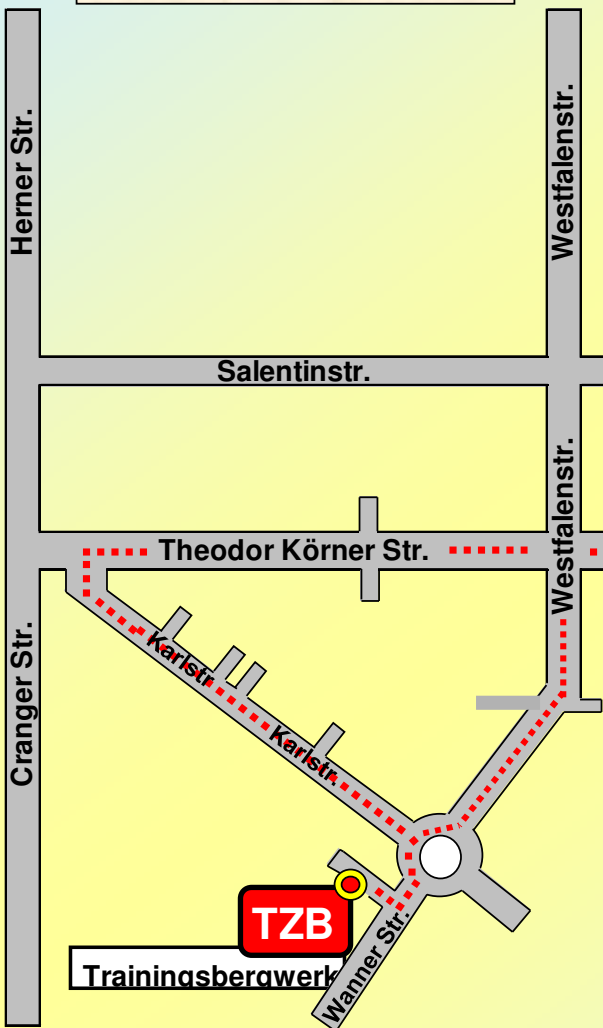

Trainingszentrum Bergbau

Standort Trainingsbergwerk
Wanner Straße 30
Telefon: (0 23 61) 3 08-2 23
Telefax: (0 23 61) 3 08-3 20

Anfahrtskizze